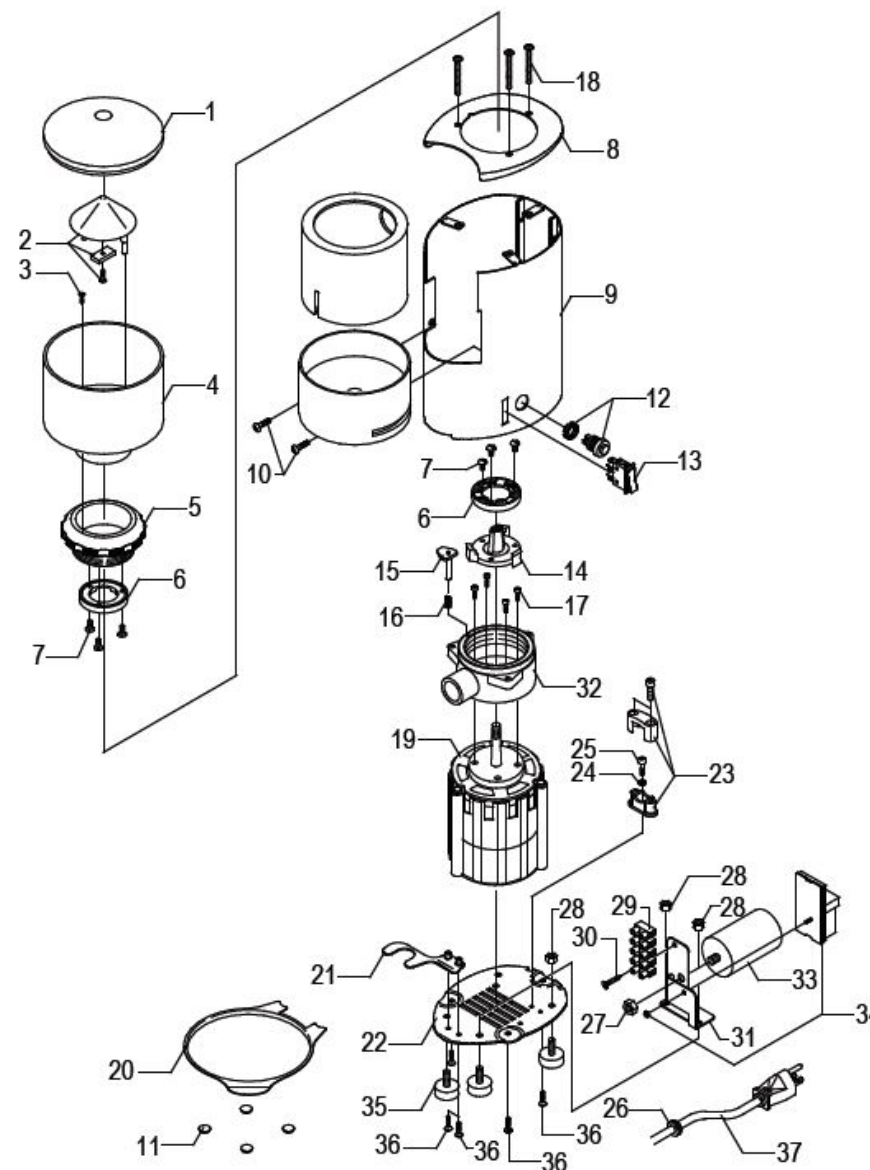

TABLE 1  
BB004

TABLE 1  
BB004

POS	CODE	DESCRIPTION
13	7633319	BLACK SWITCH 16A/250V
14	0BDF90	FAN
15	0BDF6	CATCH STUD
16	0BDF5	SPRING FOR CATCH STUD
17	0BDF85	SCREW TCCE M4X14
18	0BBB46	SCREW M5 X 16
19	0BDF15110	MOTOR 110V
19	0BDF15	MOTOR 220-240V
20	5070652LW	COFFEE TRAY WITHOUT LOGO
20	5070651LW	TRAY
21	5079909LW	FORK
22	5033702LW	BOTTOM
23	0BEB0890B0	COMPLETE CABLE LOCK
24	7814001	WASHER D4 DIN 6798A A2
25	7819901	SCREW TTEI M4X12 ISO 7380 A2 INOX
26	7613007	FAIRLEAD M17V 3121145 RUBBER
27	0BMQ45/8	NUT M8
28	0BBB49	NUT M6
29	0BEB096	CLAMP
30	0BMQ55	SCREW M2,9 X 16
31	5038415LW	ELECTRIC PARTS SUPPORT
32	0BDF84	THREADED GLASS
33	0BDF75110	CONDENSER 110V
33	0BDF75	CONDENSER 220-240V
33	0BDF75240	CONDENSER 240V
34	7665504	ELECTRONIC CARD 110V
34	7665505	ELECTRONIC CARD 220V
34	7665506	ELECTRONIC CARD 240V
35	0BBB48	FEET M6
36	7819908	SCREW TTEI M4X8

TABLE 1  
BB004

TABLE 2  
BB004

POS	CODE	DESCRIPTION
1	0BDF51M	DOSER COVER
2	0BDF44M	DOSER CYLINDER
2	0BDF44G	DOSER CYLINDER GREY (FROM 16.10.07)
3	0BDF48	DOSER KNOB
4	0BDF42	UPPER STAR
5	0BDF60	DIAPHRAGM
6	0BDF59	INTERMEDIATE STAR
7	0BDF61	SPRING FOR STAR
8	0BDF62	BOTTOM STAR COMPLETE WITH STUD
9	0BDS43	SPLIT PIN
10	0BDF28	HAND LEVER
11	0BDF71	DOSING RING
12	0BDF70	SPRING STAINLESS STEEL SHEET
13	0BMQ43/5	WASHER D5
14	0BMQ37	SCREW TC M5X10
14	0BMQ37	SCREW TC M5X10
15	0BEB030	BUMPER
16	7633903	MICROSWITCH
17	0BMQ35	SCREW TC M3 X 16
18	0BDF92	DIVISOR
19	0BDF57	PAWL SPRING
20	0BEB055	HAND LEVER RETURN SPRING
21	0BDF29	DOSER HAND LEVER WITH LEVER COVER
22	0BDF56	PAWL
23	0BMQ45/8	NUT M8
24	0BDF93	DOSER BOTTOM
25	0BDF86	NOTCHED WASHER D4