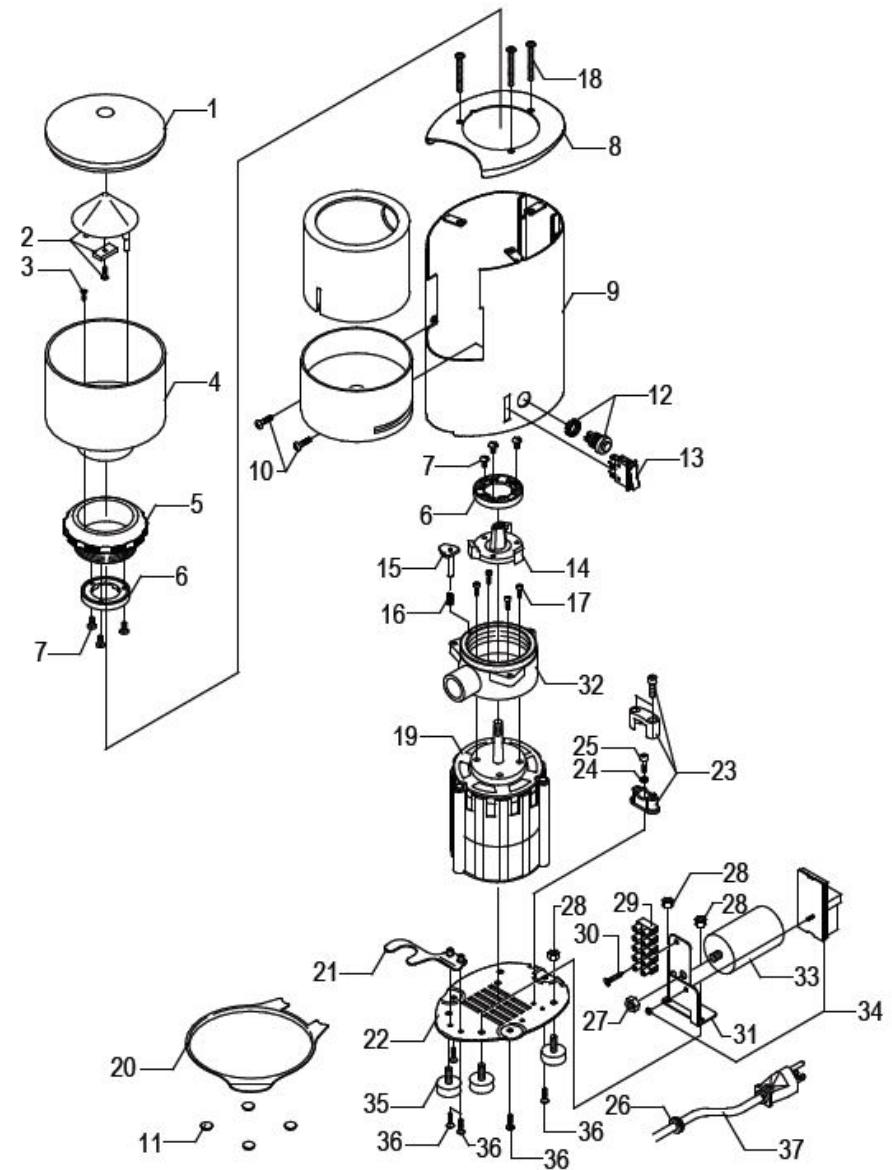

TABLE 1  
BB004

TABLE 1  
BB004

POS	CODE	DESCRIPTION
13	7633319	BLACK SWITCH 16A/250V
14	0BDF90	FAN
15	0BDF6	CATCH STUD
16	0BDF5	SPRING FOR CATCH STUD
17	0BDF85	SCREW TCCE M4X14
18	0BBB46	SCREW M5 X 16
19	0BDF15110	MOTOR 110V
19	0BDF15	MOTOR 220-240V
20	5070652LW	COFFEE TRAY WITHOUT LOGO
20	5070651LW	TRAY
21	5079909LW	FORK
22	5033702LW	BOTTOM
23	0BEB0890B0	COMPLETE CABLE LOCK
24	7814001	WASHER D4 DIN 6798A A2
25	7819901	SCREW TTEI M4X12 ISO 7380 A2 INOX
26	7613007	FAIRLEAD M17V 3121145 RUBBER
27	0BMQ45/8	NUT M8
28	0BBB49	NUT M6
29	0BEB096	CLAMP
30	0BMQ55	SCREW M2,9 X 16
31	5038415LW	ELECTRIC PARTS SUPPORT
32	0BDF84	THREADED GLASS
33	0BDF75110	CONDENSER 110V
33	0BDF75	CONDENSER 220-240V
33	0BDF75240	CONDENSER 240V
34	7665504	ELECTRONIC CARD 110V
34	7665505	ELECTRONIC CARD 220V
34	7665506	ELECTRONIC CARD 240V
35	0BBB48	FEET M6
36	7819908	SCREW TTEI M4X8

TABLE 1  
BB004

TABLE 1  
BB004

POS	CODE	DESCRIPTION
37	7552001	ELECTRIC CABLE WITH AUSTRALIAN PLUG
37	7554001	ELECTRIC CABLE WITH ENGLISH PLUG
37	7555003	SWISS PLUG CABLE H05VV-F 3X1,5 10A
37	0BEB89110	ELECTRIC CABLE MONOPHASE 110V WITH
37	0BEB89	ELECTRIC CABLE MONOPHASE 230V WITH

TABLE 1  
BB004

TABLE 2  
BB004

POS	CODE	DESCRIPTION
1	0BDF51M	DOSER COVER
2	0BDF44M	DOSER CYLINDER
2	0BDF44G	DOSER CYLINDER GREY (FROM 16.10.07)
3	0BDF48	DOSER KNOB
4	0BDF42	UPPER STAR
5	0BDF60	DIAPHRAGM
6	0BDF59	INTERMEDIATE STAR
7	0BDF61	SPRING FOR STAR
8	0BDF62	BOTTOM STAR COMPLETE WITH STUD
9	0BDS43	SPLIT PIN
10	0BDF28	HAND LEVER
11	0BDF71	DOSING RING
12	0BDF70	SPRING STAINLESS STEEL SHEET
13	0BMQ43/5	WASHER D5
14	0BMQ37	SCREW TC M5X10
14	0BMQ37	SCREW TC M5X10
15	0BEB030	BUMPER
16	7633903	MICROSWITCH
17	0BMQ35	SCREW TC M3 X 16
18	0BDF92	DIVISOR
19	0BDF57	PAWL SPRING
20	0BEB055	HAND LEVER RETURN SPRING
21	0BDF29	DOSER HAND LEVER WITH LEVER COVER
22	0BDF56	PAWL
23	0BMQ45/8	NUT M8
24	0BDF93	DOSER BOTTOM
25	0BDF86	NOTCHED WASHER D4