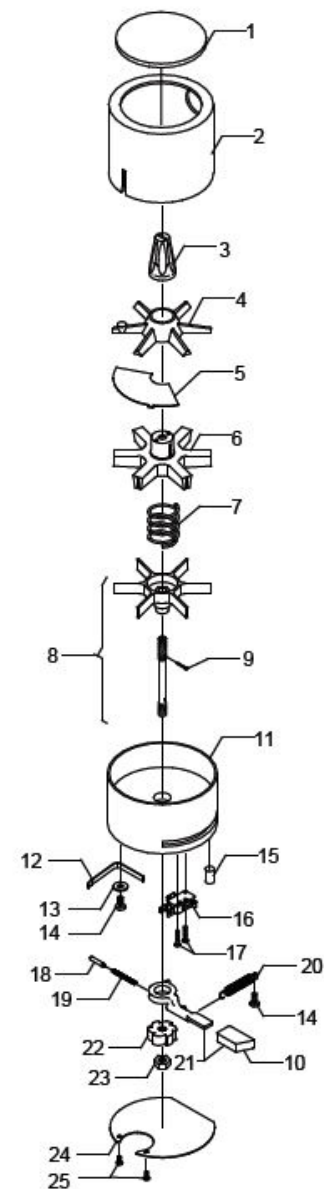

TABLE 2
BB004

POS	CODE	DESCRIPTION
1	0BDF51M	DOSER COVER
2	0BDF44M	DOSER CYLINDER
2	0BDF44G	DOSER CYLINDER GREY (FROM 16.10.07)
3	0BDF48	DOSER KNOB
4	0BDF42	UPPER STAR
5	0BDF60	DIAPHRAGM
6	0BDF59	INTERMEDIATE STAR
7	0BDF61	SPRING FOR STAR
8	0BDF62	BOTTOM STAR COMPLETE WITH STUD
9	0BDS43	SPLIT PIN
10	0BDF28	HAND LEVER
11	0BDF71	DOSING RING
12	0BDF70	SPRING STAINLESS STEEL SHEET
13	0BMQ43/5	WASHER D5
14	0BMQ37	SCREW TC M5X10
14	0BMQ37	SCREW TC M5X10
15	0BEB030	BUMPER
16	7633903	MICROSWITCH
17	0BMQ35	SCREW TC M3 X 16
18	0BDF92	DIVISOR
19	0BDF57	PAWL SPRING
20	0BEB055	HAND LEVER RETURN SPRING
21	0BDF29	DOSER HAND LEVER WITH LEVER COVER
22	0BDF56	PAWL
23	0BMQ45/8	NUT M8
24	0BDF93	DOSER BOTTOM
25	0BDF86	NOTCHED WASHER D4

TABLE 2
BB004