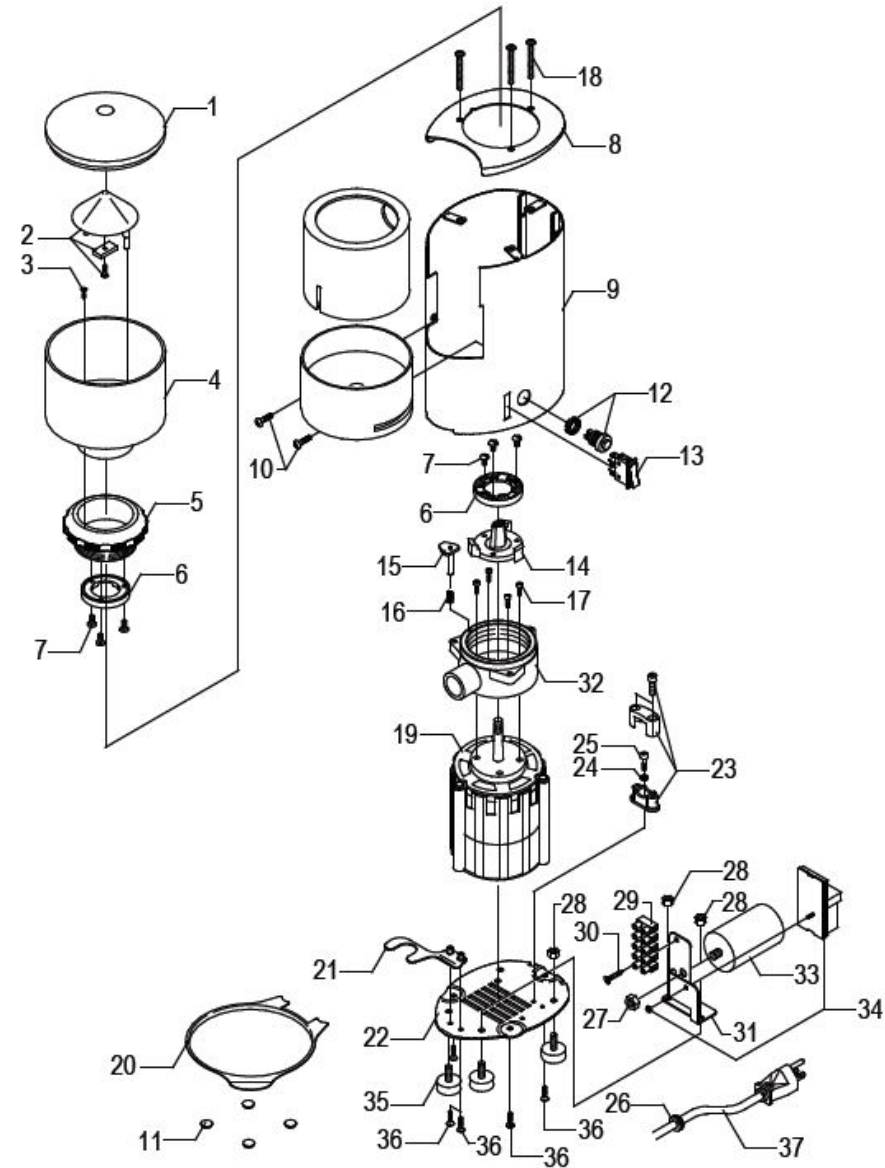

TABLE 1  
BB004

TABLE 1  
BB004

POS	CODE	DESCRIPTION
13	7633319	BLACK SWITCH 16A/250V
14	0BDF90	FAN
15	0BDF6	CATCH STUD
16	0BDF5	SPRING FOR CATCH STUD
17	0BDF85	SCREW TCCE M4X14
18	0BBB46	SCREW M5 X 16
19	0BDF15110	MOTOR 110V
19	0BDF15	MOTOR 220-240V
20	5070652LW	COFFEE TRAY WITHOUT LOGO
20	5070651LW	TRAY
21	5079909LW	FORK
22	5033702LW	BOTTOM
23	0BEB0890B0	COMPLETE CABLE LOCK
24	7814001	WASHER D4 DIN 6798A A2
25	7819901	SCREW TTEI M4X12 ISO 7380 A2 INOX
26	7613007	FAIRLEAD M17V 3121145 RUBBER
27	0BMQ45/8	NUT M8
28	0BBB49	NUT M6
29	0BEB096	CLAMP
30	0BMQ55	SCREW M2,9 X 16
31	5038415LW	ELECTRIC PARTS SUPPORT
32	0BDF84	THREADED GLASS
33	0BDF75110	CONDENSER 110V
33	0BDF75	CONDENSER 220-240V
33	0BDF75240	CONDENSER 240V
34	7665504	ELECTRONIC CARD 110V
34	7665505	ELECTRONIC CARD 220V
34	7665506	ELECTRONIC CARD 240V
35	0BBB48	FEET M6
36	7819908	SCREW TTEI M4X8

TABLE 1  
BB004

TABLE 1  
BB004

POS	CODE	DESCRIPTION
37	7552001	ELECTRIC CABLE WITH AUSTRALIAN PLUG
37	7554001	ELECTRIC CABLE WITH ENGLISH PLUG
37	7555003	SWISS PLUG CABLE H05VV-F 3X1,5 10A
37	0BEB89110	ELECTRIC CABLE MONOPHASE 110V WITH
37	0BEB89	ELECTRIC CABLE MONOPHASE 230V WITH

TABLE 1  
BB004

TABLE 2  
BB004

POS	CODE	DESCRIPTION
1	0BDF51M	DOSER COVER
2	0BDF44M	DOSER CYLINDER
2	0BDF44G	DOSER CYLINDER GREY (FROM 16.10.07)
3	0BDF48	DOSER KNOB
4	0BDF42	UPPER STAR
5	0BDF60	DIAPHRAGM
6	0BDF59	INTERMEDIATE STAR
7	0BDF61	SPRING FOR STAR
8	0BDF62	BOTTOM STAR COMPLETE WITH STUD
9	0BDS43	SPLIT PIN
10	0BDF28	HAND LEVER
11	0BDF71	DOSING RING
12	0BDF70	SPRING STAINLESS STEEL SHEET
13	0BMQ43/5	WASHER D5
14	0BMQ37	SCREW TC M5X10
14	0BMQ37	SCREW TC M5X10
15	0BEB030	BUMPER
16	7633903	MICROSWITCH
17	0BMQ35	SCREW TC M3 X 16
18	0BDF92	DIVISOR
19	0BDF57	PAWL SPRING
20	0BEB055	HAND LEVER RETURN SPRING
21	0BDF29	DOSER HAND LEVER WITH LEVER COVER
22	0BDF56	PAWL
23	0BMQ45/8	NUT M8
24	0BDF93	DOSER BOTTOM
25	0BDF86	NOTCHED WASHER D4